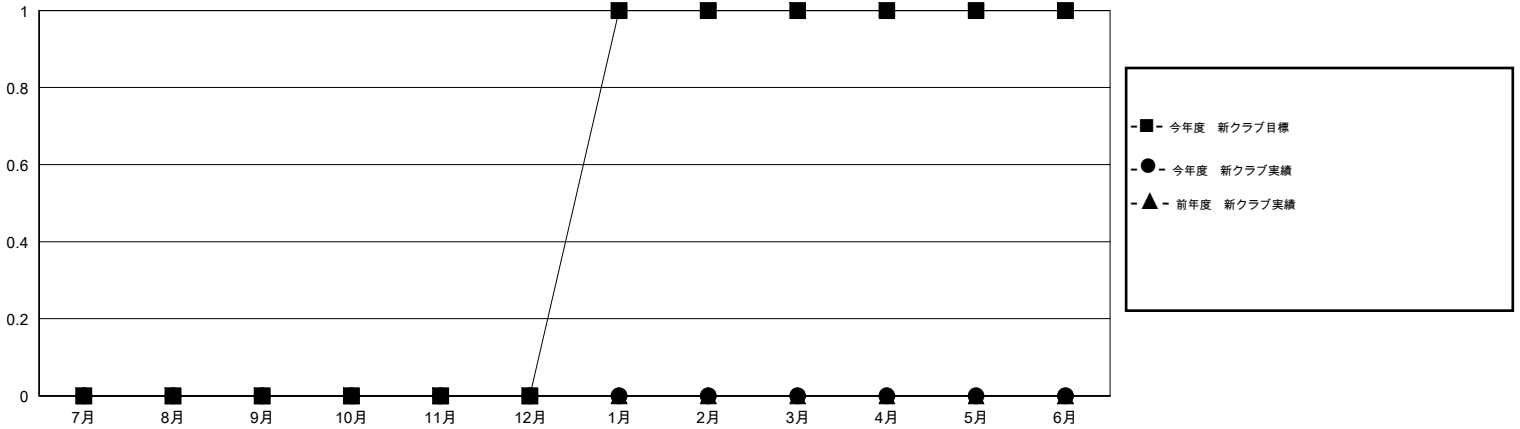

MONTHLY MEMBERSHIP PROGRESS REPORT

District 335 A

Results as of: 7/31/2016

GMT: Masayoshi Maruyama

地域 JAPAN

GMT会則地域 5-Jap

クラブ					名				
結果: 2016-2017					結果: 2016-2017				
四半期	新クラブ目標	新クラブ	解散クラブ	純増/減	四半期	新会員目標	チャーターメン バー/新会員	退会者	純増/減
7月/8月/9月	0	0	0	0	7月/8月/9月	70	42	32	10
10月/11月/12月	0	0	0	0	10月/11月/12月	40	0	0	0
1月/2月/3月	1	0	0	0	1月/2月/3月	95	0	0	0
4月/5月/6月	0	0	0	0	4月/5月/6月	0	0	0	0

新クラブ目標及び実績累計