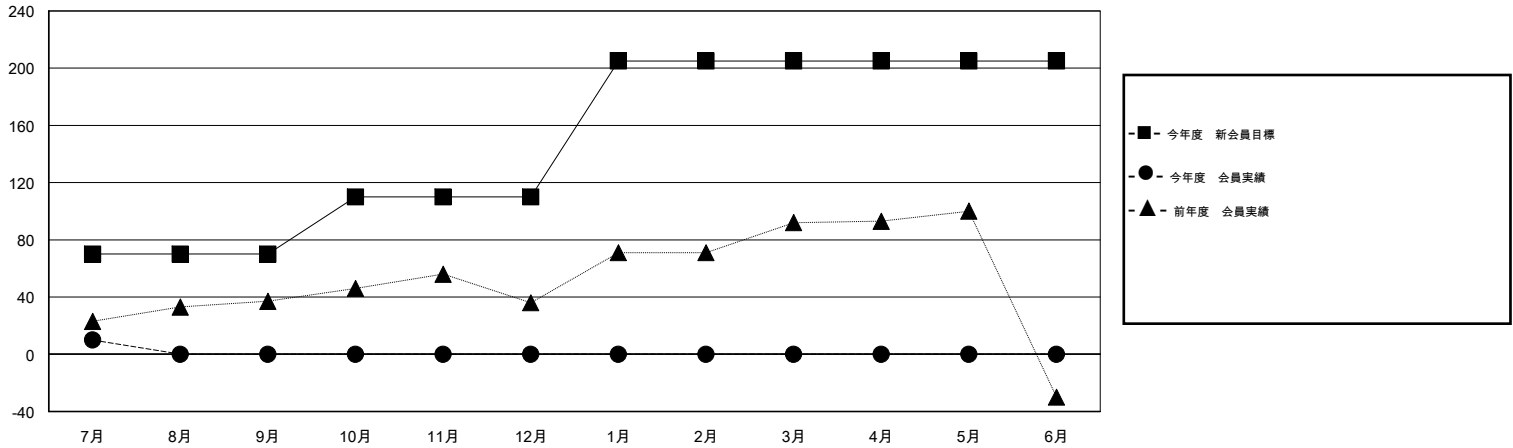

# MONTHLY MEMBERSHIP PROGRESS REPORT

District 335 A

Results as of: 7/31/2016

GMT: Masayoshi Maruyama

地域 JAPAN

GMT会則地域 5-Jap

クラブ					名				
結果: 2016-2017					結果: 2016-2017				
四半期	新クラブ目標	新クラブ	解散クラブ	純増/減	四半期	新会員目標	チャーターメン バー/新会員	退会者	純増/減
7月/8月/9月	0	0	0	0	7月/8月/9月	70	42	32	10
10月/11月/12月	0	0	0	0	10月/11月/12月	40	0	0	0
1月/2月/3月	1	0	0	0	1月/2月/3月	95	0	0	0
4月/5月/6月	0	0	0	0	4月/5月/6月	0	0	0	0

新クラブ目標及び実績累計

会員目標及び実績累計

解散クラブ: 0	23 CLUBS OF 81 一名以上の新会員を登録	男女別
		男性 1,691 (78.51%)
		女性 463 (21.49%)
退会者	<a href="#">健康診断データはこちら</a>	家族会員 399
物故会員 2		世帯主 189
クラブ解散 0		世帯主以外 210
その他 30		
合計 32		